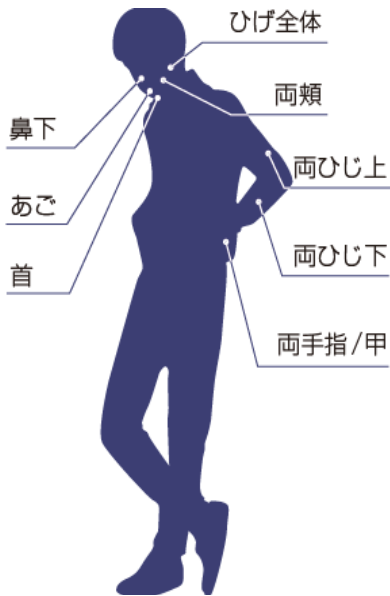

学割 脱毛 menu

レディース	1回	6回コース	12回コース
両肘上	¥4,000	¥20,000	¥36,000
両肘下	¥3,000	¥15,000	¥27,000
両腕全体	¥6,000	¥30,000	¥54,000
両手指・甲	¥1,000	¥5,000	¥9,000
両脇	¥2,000	¥10,000	¥18,000
両膝上	¥5,000	¥25,000	¥45,000
両膝下	¥4,000	¥20,000	¥36,000
両足全体	¥8,000	¥40,000	¥72,000
両足甲・指	¥1,000	¥5,000	¥9,000
★背中全体	¥7,000	¥35,000	¥63,000
★背中上	¥4,000	¥20,000	¥36,000
★背中下	¥4,000	¥20,000	¥36,000
へそまわり	¥2,500	¥12,500	¥22,500
★うなじ	¥1,500	¥7,500	¥13,500
★顔全体	¥4,000	¥20,000	¥36,000
★首・デコルテ	¥2,000	¥10,000	¥18,000
Vライン	¥4,000	¥20,000	¥36,000

6回コースは1回分サービス！
 12回コースは3回分サービス！！
 ご不明な点はスタッフまでお尋ね
 ください。
 ※脱毛とは、除毛・減毛のことです。

★の部位は、自分で剃りにくい部位に
 なるため、オンディーナでのシェーピ
 ング必須となります。
 別途1,100円いただきます。
 ご了承くださいませ。
 ※コースは全て一括払いとなります。
 施術後の払い戻しはできませんので
 ご了承くださいませ。