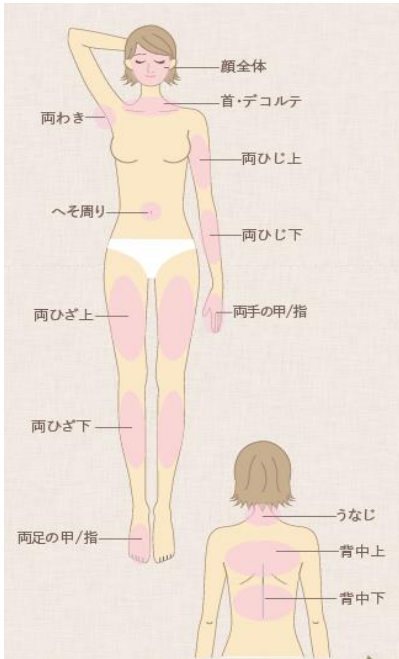

学割 脱毛 menu

レディース	1回	6回コース	12回コース
両肘上	¥4,000	¥20,000	¥36,000
両肘下	¥3,000	¥15,000	¥27,000
両腕全体	¥6,000	¥30,000	¥54,000
両手指・甲	¥1,000	¥5,000	¥9,000
両脇	¥2,000	¥10,000	¥18,000
両膝上	¥5,000	¥25,000	¥45,000
両膝下	¥4,000	¥20,000	¥36,000
両足全体	¥8,000	¥40,000	¥72,000
両足甲・指	¥1,000	¥5,000	¥9,000
★背中全体	¥7,000	¥35,000	¥63,000
★背中上	¥4,000	¥20,000	¥36,000
★背中下	¥4,000	¥20,000	¥36,000
へそまわり	¥2,500	¥12,500	¥22,500
★うなじ	¥1,500	¥7,500	¥13,500
★顔全体	¥4,000	¥20,000	¥36,000
★首・デコルテ	¥2,000	¥10,000	¥18,000
Vライン	¥4,000	¥20,000	¥36,000

6回コースは1回分サービス！
 12回コースは3回分サービス！！
 ご不明な点はスタッフまでお尋ね
 ください。
 ※脱毛とは、除毛・減毛のことです。

★の部位は、自分で剃りにくい部位に
 なるため、オンディーナでのシェーピ
 ング必須となります。
 別途1,100円いただきます。
 ご了承くださいませ。
 ※コースは全て一括払いとなります。
 施術後の払い戻しはできませんので
 ご了承くださいませ。

メンズ	1回	6回コース	12回コース
両肘上	¥5,000	¥25,000	¥45,000
両肘下	¥4,000	¥20,000	¥36,000
両腕全体	¥8,000	¥40,000	¥72,000
両手指・甲	¥1,000	¥5,000	¥9,000
両脇	¥2,500	¥12,500	¥22,500
両膝上	¥6,000	¥30,000	¥54,000
両膝下	¥5,000	¥25,000	¥45,000
両足全体	¥10,000	¥50,000	¥90,000
両足甲・指	¥1,500	¥7,500	¥13,500
★ひげ全体	¥5,000	¥25,000	¥45,000
★鼻下	¥2,000	¥10,000	¥18,000
★両頬	¥2,500	¥12,500	¥22,500
★あご	¥2,500	¥12,500	¥22,500
★首	¥2,500	¥12,500	¥22,500
★うなじ	¥2,500	¥12,500	¥22,500
★胸	¥4,000	¥20,000	¥36,000
★へそまわり	¥4,000	¥20,000	¥36,000